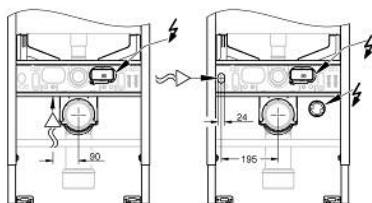

39 603 000 RAPID SLX НАБОР ДЛЯ ПОДВЕСНОГО УНИТАЗА 3 В 1, МОНТАЖНАЯ ВЫСОТА 1.13 М

ОПИСАНИЕ ПРОДУКТА

- Colour: хром
- смывной бачок GDХ, 6 л
- в комплект входят:
 - Rapid SLX Инсталляция для подвесного унитаза (38 596 000) со встроенной розеткой для подключения унитазов-биде
 - панель смыва Skate Cosmopolitan S, хром (37 535 000)
 - настенные уголки (38 558 00М)
 - регулятор скорости смыва