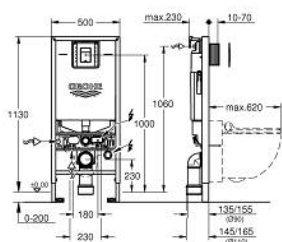

39 603 000 RAPID SLX НАБОР ДЛЯ ПОДВЕСНОГО УНИТАЗА 3 В 1, МОНТАЖНАЯ ВЫСОТА 1.13 М

ОПИСАНИЕ ПРОДУКТА

- Colour: хром
- смывной бачок GDХ, 6 л
- в комплект входят:
 - Rapid SLX Инсталляция для подвесного унитаза (38 596 000) со встроенной розеткой для подключения унитазов-биде
 - панель смыва Skate Cosmopolitan S, хром (37 535 000)
 - настенные уголки (38 558 00М)
 - регулятор скорости смыва