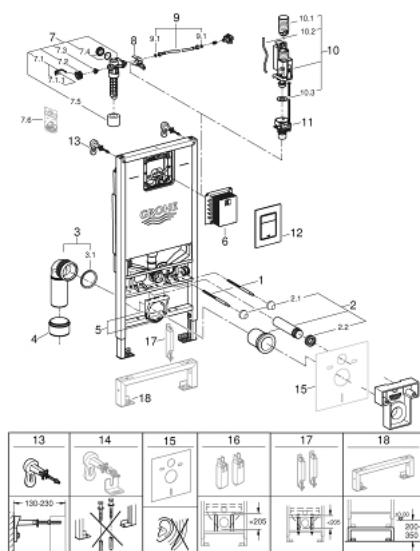

39 603 000 RAPID SLX НАБОР ДЛЯ ПОДВЕСНОГО УНИТАЗА 3 В 1, МОНТАЖНАЯ ВЫСОТА 1.13 М

ЗАПАСНЫЕ ЧАСТИ

1. 1: Резьбовые болты (Spare part-nr. 4276400M)
   - 2: Впускной и смывной гарнитуры для унитаза (Spare part-nr. 37311K00)
   - 2.1: Крепёж (Spare part-nr. 43511SH0)
   - 2.2: Соединение (Spare part-nr. 37119000)
   - 3: PP-смывная дуга DN 90 (Spare part-nr. 42327000)
   - 4: 4" адаптер патрубка (Spare part-nr. 42242000)
   - 5: Фиксаторы (Spare part-nr. 42243000)
   - 6: Ревизионный короб для крепления малых панелей смыва (Spare part-nr. 40911000)
   - 7: Наполнительный клапан (Spare part-nr. 42583000)
   - 7.1: Рычаг (Spare part-nr. 43734000)
   - 7.1.1: Уплотнение (Spare part-nr. 4377000M)
   - 7.2: Вентильная головка (Spare part-nr. 43536000)
   - 7.3: Мембрана (Spare part-nr. 4375800M)
   - 7.4: Колпак винта (Spare part-nr. 43735000)
   - 7.5: Вентильный поплавок 5 шт. (Spare part-nr. 4379100M)
   - 7.6: Комплект уплотнений (Spare part-nr. 43722000)*
   - 8: Держатель для смесителей GROHE встроенного монтажа (Spare part-nr. 42246000)
   - 9: Шланг подключения (Spare part-nr. 42233000)
   - 9.1: O-кольцо (Spare part-nr. 0319100M)
   - 10: AV1 Смывной вентиль с удлинителем (Spare part-nr. 42320000)
   - 10.1: Удлиннитель перелива (Spare part-nr. 42313000)
   - 10.2: пневматический шланг (Spare part-nr. 42319000)
   - 10.3: Уплотнение (Spare part-nr. 42310000)
   - 11: седло клапана (Spare part-nr. 42593000)
   - 12: **Настенные уголки** (Spare part-nr. 3855800M)
   - 13: **Накладная панель смыва** (Spare part-nr. 37535000)
   - 14: Звукоизоляционный комплект (Spare part-nr. 37131000)*
   - 15: Дополнительный крепеж к стене, вариативное размещение (Spare part-nr. 38733000)*
   - 16: Аксессуары (Spare part-nr. 39607000)*
   - 17: Удлинение для Rapid SL и Rapid SLX (Spare part-nr. 38629001)*
2. Optional accessories