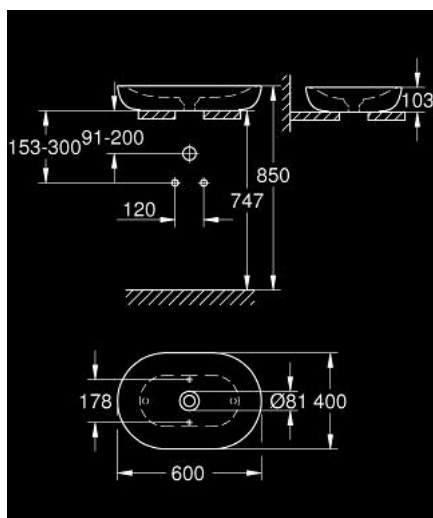

39 608 00H ESSENCE РАКОВИНА СВОБОДНОСТОЯЩАЯ 60

ОПИСАНИЕ ПРОДУКТА

- Colour: альпин-белый
- без перелива
- 600 x 400 мм
- с креплением
- с керамическим сливным гарнитуром, крышка съемная
- без функции перекрытия воды
- санитарная керамика
- GROHE HyperClean antibacterial glazing
- GROHE AquaCeramic antistick coating