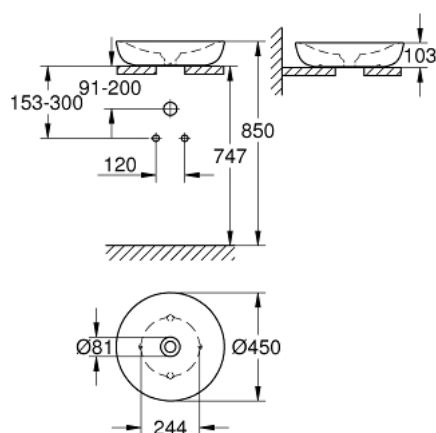

39 609 00H ESSENCE РАКОВИНА СВОБОДНОСТОЯЩАЯ 45

ОПИСАНИЕ ПРОДУКТА

- Colour: альпин-белый
- без перелива
- 450 x 450 мм
- с креплением
- с керамическим сливным гарнитуром, крышка съемная
- без функции перекрытия воды
- санитарная керамика
- GROHE HyperClean antibacterial glazing
- GROHE AquaCeramic antistick coating