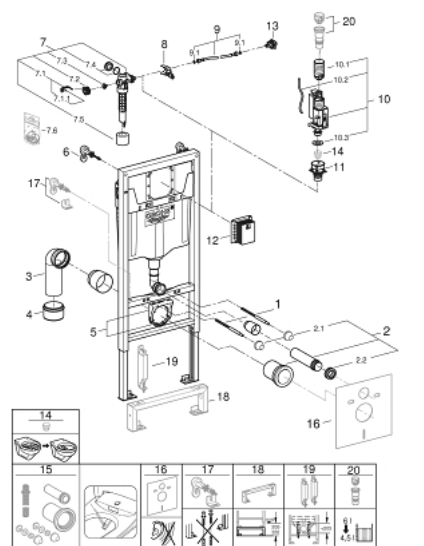

39 750 001 RAPID SL НАБОР ДЛЯ ПОДВЕСНОГО УНИТАЗА 2 В 1, МОНТАЖНАЯ ВЫСОТА 1,13 М

ЗАПАСНЫЕ ЧАСТИ

1. 1: Резьбовые болты (Spare part-nr. 4276400M)
   - 2: Впускной и смывной гарнитуры для унитаза (Spare part-nr. 37311K00)
   - 2.1: Крепёж (Spare part-nr. 43511SH0)
   - 2.2: Соединение (Spare part-nr. 37119000)
   - 3: PP-смывная дуга DN 90 (Spare part-nr. 42327000)
   - 4: 4" адаптер патрубка (Spare part-nr. 42242000)
   - 5: Фиксаторы (Spare part-nr. 42243000)
   - 6: Настенные уголки (Spare part-nr. 38558000)
   - 7: Наполнительный клапан (Spare part-nr. 37095000)
   - 7.1: Рычаг (Spare part-nr. 43734000)
   - 7.1.1: Уплотнение (Spare part-nr. 4377000M)
   - 7.2: Вентильная головка (Spare part-nr. 43536000)
   - 7.3: Мембрана (Spare part-nr. 4375800M)
   - 7.4: Колпак винта (Spare part-nr. 43735000)
   - 7.5: Вентильный поплавок 5 шт. (Spare part-nr. 4379100M)
   - 7.6: Комплект уплотнений (Spare part-nr. 43722000)*
   - 8: Держатель для смесителей GROHE встроенного монтажа (Spare part-nr. 42246000)
   - 9: Шланг подключения (Spare part-nr. 42233000)
   - 9.1: O-кольцо (Spare part-nr. 0319100M)
   - 10: AV1 Смывной вентиль с удлинителем (Spare part-nr. 42320000)
   - 10.1: Удлиннитель перелива (Spare part-nr. 42313000)
   - 10.2: пневматический шланг (Spare part-nr. 42319000)
   - 10.3: Уплотнение (Spare part-nr. 42310000)
   - 11: седло клапана (Spare part-nr. 42599000)
   - 12: Ревизионный короб для крепления малых панелей смыва (Spare part-nr. 40911000)
   - 13: Water connection (Spare part-nr. 48561000)
   - 14: Ограничитель расхода воды (Spare part-nr. 42300000)*
   - 15: Набор для дооснащения инсталляции для унитаза-биде (Sensia IGS, Sensia Arena) (Spare part-nr. 40899000)*
   - 16: Звукоизоляционный комплект (Spare part-nr. 37131000)*
   - 17: Дополнительный крепеж к стене, вариативное размещение (Spare part-nr. 38733000)*
   - 18: Удлинение (Spare part-nr. 38629000)*
   - 19: Аксессуары (Spare part-nr. 38779000)*
   - 20: Переходник 4,5 л для GD 2 (Spare part-nr. 42333000)*
2. Optional accessories