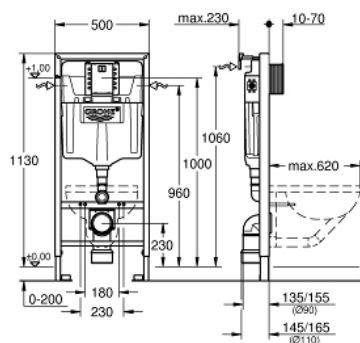

## 39 750 001 RAPID SL НАБОР ДЛЯ ПОДВЕСНОГО УНИТАЗА 2 В 1, МОНТАЖНАЯ ВЫСОТА 1,13 М

### ОПИСАНИЕ ПРОДУКТА

- со смывным бачком GD 2, 6 - 9
- в комплект входят:
- Rapid SL инсталляция для подвешенного унитаза (38 528 001)
- настенные уголки (38 558 00M)
- в комплекте с ревизионным коробом для крепления малых панелей смыва (40 911 000)