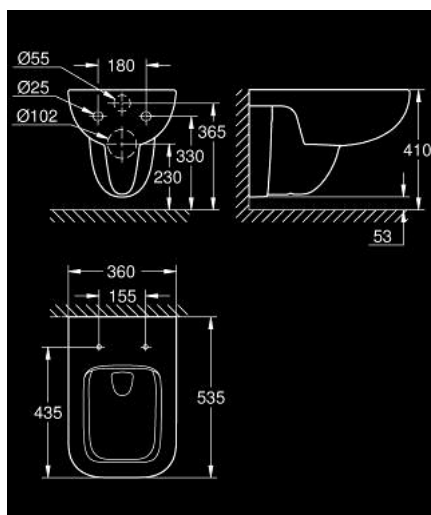

### ОПИСАНИЕ ПРОДУКТА

- Colour: альпин-белый
- для бачка скрытого монтажа
- омыв всей окружности чаши
- безободковый
- горизонтальный выпуск
- class 1, full flush 5 l, 4 l according to EN997
- flushes with 3 l, 2 l for small flush
- санитарная керамика
- для сиденья с крышкой для унитаза 39 813 000 (сиденье для унитаза с микролифтом)