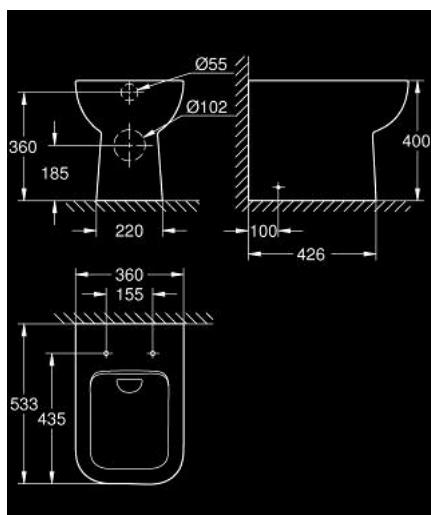

39 810 000 КЕРАМИКА VAU EDGE УНИТАЗ НАПОЛЬНЫЙ ДЛЯ КОМБИНАЦИИ С БАЧКОМ СКРЫТОГО МОНТАЖА

ОПИСАНИЕ ПРОДУКТА

- Colour: альпин-белый
- приставной (к стене)
- для бачка скрытого монтажа
- омыв всей окружности чаши
- безободковый
- горизонтальный выпуск
- class 1, full flush 5 l, according to EN997
- flushes with 3 l for small flush
- с креплением
- санитарная керамика
- для сиденья с крышкой для унитаза 39 813 000 (сиденье для унитаза с микролифтом)
- flushes with 6 l for full flush