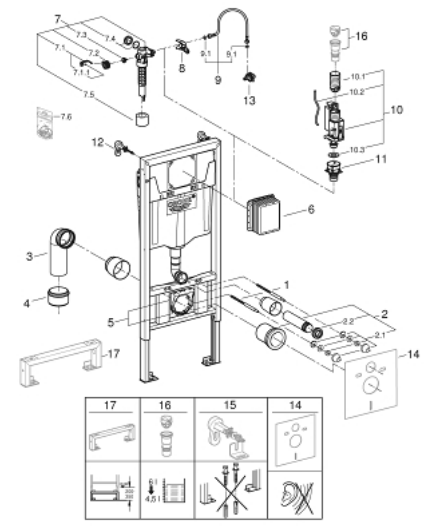

39 859 000 RAPID SL НАБОР ДЛЯ ПОДВЕСНОГО УНИТАЗА 4 В 1, МОНТАЖНАЯ ВЫСОТА 1.13 М

ЗАПАСНЫЕ ЧАСТИ

- 1: Резьбовые болты (Spare part-nr. 4276400M)
- 2: Впускной и смывной гарнитуры для унитаза (Spare part-nr. 37311K00)
- 2.1: Крепёж (Spare part-nr. 43511SH0)
- 2.2: Соединение (Spare part-nr. 37119000)
- 3: PP-смывная дуга DN 90 (Spare part-nr. 42327000)
- 4: 4" адаптер патрубка (Spare part-nr. 42242000)
- 5: Фиксаторы (Spare part-nr. 42243000)
- 6: Ревизионная камера (Spare part-nr. 66791000)
- 7: Наполнительный клапан (Spare part-nr. 37095000)
- 7.1: Рычаг (Spare part-nr. 43734000)
- 7.1.1: Уплотнение (Spare part-nr. 4377000M)
- 7.2: Вентильная головка (Spare part-nr. 43536000)
- 7.3: Мембрана (Spare part-nr. 4375800M)
- 7.4: Колпак винта (Spare part-nr. 43735000)
- 7.5: Вентильный поплавок 5 шт. (Spare part-nr. 4379100M)
- 7.6: Комплект уплотнений (Spare part-nr. 43722000)*
- 8: Держатель для смесителей GROHE встроенного монтажа (Spare part-nr. 42246000)
- 9: Шланг подключения (Spare part-nr. 42233000)
- 9.1: O-кольцо (Spare part-nr. 0319100M)
- 10: AV1 Смывной вентиль с удлинителем (Spare part-nr. 42320000)
- 10.1: Удлиннитель перелива (Spare part-nr. 42313000)
- 10.2: пневматический шланг (Spare part-nr. 42319000)
- 10.3: Уплотнение (Spare part-nr. 42310000)
- 11: Седло клапана для GD 2 (Spare part-nr. 42315000)
- 12: Настенные уголки (Spare part-nr. 38558000)
- 13: Water connection (Spare part-nr. 48561000)
- 14: Звукоизоляционный комплект (Spare part-nr. 37131000)*
- 15: Дополнительный крепеж к стене, вариативное размещение (Spare part-nr. 38733000)*
- 16: Переходник 4,5 л для GD 2 (Spare part-nr. 42333000)*
- 17: Удлинение (Spare part-nr. 38629000)*