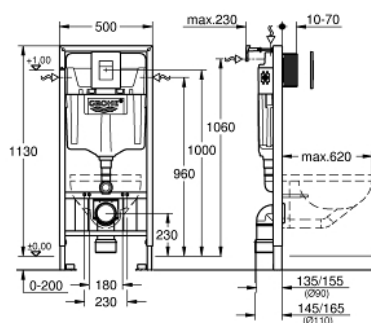

39 859 000 RAPID SL НАБОР ДЛЯ ПОДВЕСНОГО УНИТАЗА 4 В 1, МОНТАЖНАЯ ВЫСОТА 1.13 М

ОПИСАНИЕ ПРОДУКТА

- Colour: хром
- со смывным бачком GD 2, 6 - 9
- в комплект входят:
 - Rapid SL Инсталляция для подвешного унитаза
 - панель смыва Skate Cosmopolitan, хром (38 732 000)
 - настенные уголки (38 558 00M)
 - Вертикальная опора Rapid SL для керамики с малой площадью опоры (38 779 000)