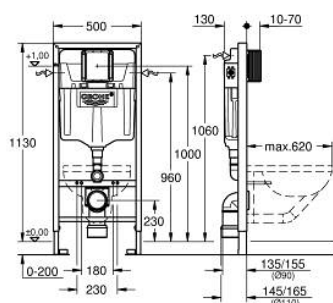

## 39 863 000 RAPID SL ИНСТАЛЛЯЦИЯ ДЛЯ ПОДВЕСНОГО УНИТАЗА, МОНТАЖНАЯ ВЫСОТА 1,13 М

### ОПИСАНИЕ ПРОДУКТА (1/2)

- со смывным бачком GD 2, 6 - 9
- регулятор скорости смыва
- для монтажа перед стеной или стеной-перегородкой
- самонесущая стальная рама с порошковым напылением
- подготовлена для облицовки
- фиксированные подключения
- быстрая регулировка по высоте
- крепежный материал
- проверено -TUEV
- 2 болта-держателя для унитаза
- крепление для керамики
- для подвесных унитазов с опорной поверхностью менее 205 мм требуется дополнительный аксессуар \*38 779 000 (\*покупается отдельно)
- расстояние между болтами 180/230 мм
- выходной патрубок для унитаза  $\varnothing$  90 мм
- регулировка глубины монтажа
- редуктор  $\varnothing$  90/110 мм
- впускной и смывной гарнитуры
- Смывной бачок GD 2, 6 - 9 л, со следующими характеристиками:
- заводская настройка 6 л и 3 л
- Пневматический смывной клапан с тремя режимами слива: 2-х объёмный, старт/стоп, или непрерывный
- Подключение воды слева, справа и сзади
- Арматурная группа I
- с изоляцией от конденсационной влаги
- подключение воды DN 15
- во время сборки не требуется дополнительного инструмента для монтажа инспекционного короба