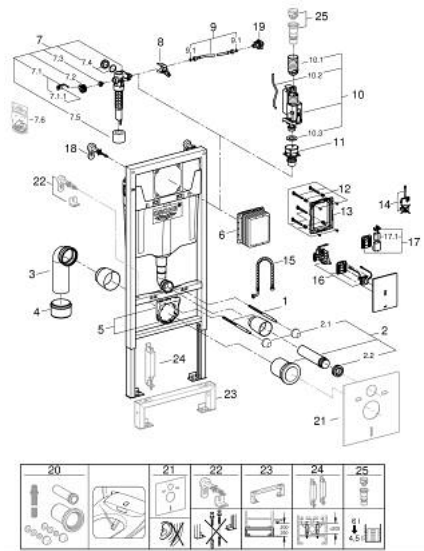

39 883 000 SOLIDO НАБОР ДЛЯ ПОДВЕСНОГО УНИТАЗА 3 В 1, МОНТАЖНАЯ ВЫСОТА 1.13 М

ЗАПАСНЫЕ ЧАСТИ

- 1: Резьбовые болты (Spare part-nr. 4276400M)
- 2: Впускной и смывной гарнитуры для унитаза (Spare part-nr. 37311K00)
- 2.1: Крепёж (Spare part-nr. 43511SH0)
- 2.2: Соединение (Spare part-nr. 37119000)
- 3: PP-смывная дуга DN 90 (Spare part-nr. 42327000)
- 4: 4" адаптер патрубка (Spare part-nr. 42242000)
- 5: Фиксаторы (Spare part-nr. 42243000)
- 6: Ревизионная камера (Spare part-nr. 66791000)
- 7: Наполнительный клапан (Spare part-nr. 37095000)
- 7.1: Рычаг (Spare part-nr. 43734000)
- 7.1.1: Уплотнение (Spare part-nr. 4377000M)
- 7.2: Вентильная головка (Spare part-nr. 43536000)
- 7.3: Мембрана (Spare part-nr. 4375800M)
- 7.4: Колпак винта (Spare part-nr. 43735000)
- 7.5: Вентильный поплавок 5 шт. (Spare part-nr. 4379100M)
- 7.6: Комплект уплотнений (Spare part-nr. 43722000)*
- 8: Держатель для смесителей GROHE встроенного монтажа (Spare part-nr. 42246000)
- 9: Шланг подключения (Spare part-nr. 42233000)
- 9.1: O-кольцо (Spare part-nr. 0319100M)
- 10: AV1 Смывной вентиль с удлинителем (Spare part-nr. 42320000)
- 10.1: Удлиннитель перелива (Spare part-nr. 42313000)
- 10.2: пневматический шланг (Spare part-nr. 42319000)
- 10.3: Уплотнение (Spare part-nr. 42310000)
- 11: Седло клапана для GD 2 (Spare part-nr. 42315000)
- 12: Крепежный набор (Spare part-nr. 4215800M)
- 13: Retaining frame (Spare part-nr. 42610000)
- 14: Тяга для сервомотора (Spare part-nr. 43306000)
- 15: Шланг (Spare part-nr. 43307000)
- 16: Электроника (Spare part-nr. 42611000)
- 17: Футляр с батареей (Spare part-nr. 42393000)
- 17.1: Аккумулятор (Spare part-nr. 42886000)
- 18: Настенные уголки (Spare part-nr. 3855800M)
- 19: Water connection (Spare part-nr. 48561000)
- 20: Набор для дооснащения инсталляции для унитаза-биде (Sensia IGS, Sensia Arena) (Spare part-nr. 40899000)*
- 21: Звукоизоляционный комплект (Spare part-nr. 37131000)*
- 22: Дополнительный крепеж к стене, вариативное размещение (Spare part-nr. 38733000)*
- 23: Удлинение (Spare part-nr. 38629000)*
- 24: Аксессуары (Spare part-nr. 38779000)*
- 25: Переходник 4,5 л для GD 2 (Spare part-nr. 42333000)*