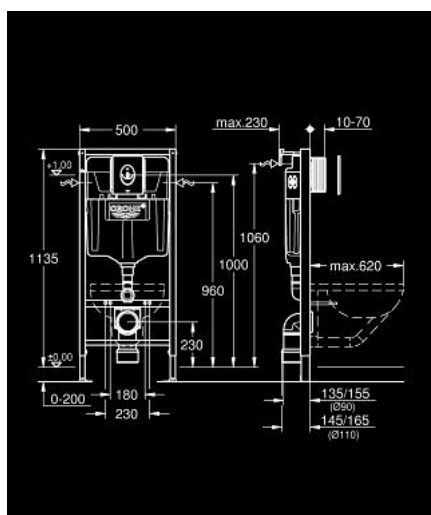

39 883 000 SOLIDO НАБОР ДЛЯ ПОДВЕСНОГО УНИТАЗА 3 В 1, МОНТАЖНАЯ ВЫСОТА 1.13 М

ОПИСАНИЕ ПРОДУКТА

- Colour: хром
- со смывным бачком GD 2, 6 - 9
- в комплект входят:
- Rapid SL инсталляция для подвешенного унитаза (38 528 001)
- Tectron Bau E Накладная панель для инфрокрасной электроники на батарейке, хром (39882000)
- 2 настенных угла с крепежным материалом