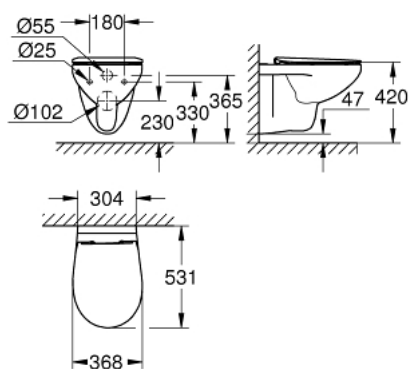

39 899 000 КЕРАМИКА ВАУ ПОДВЕСНОЙ УНИТАЗ С ТОНКИМ СИДЕНЬЕМ

ОПИСАНИЕ ПРОДУКТА

- Colour: альпин-белый
- в комплект входят:
- Вау Ceramic подвесной унитаз (39 427 000)
- для бачка скрытого монтажа
- горизонтальный выпуск
- омыв всей окружности чаши
- безободковый
- class 1, full flush 6 l according to EN997
- flushes with 3 l for small flush
- санитарная керамика
- Вау Ceramic Тонкое сиденье для унитаза (39 898 000)
- механизм плавного закрытия
- Тонкое сиденье
- быстросъемное сиденье
- съемное
- материал: Дюропласт
- с креплением