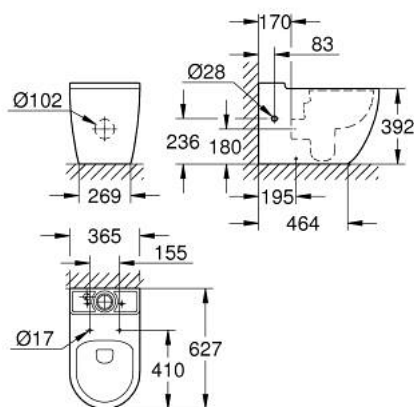

39 910 000 КЕРАМИКА ВАУ УНИТАЗ НАПОЛЬНЫЙ ДЛЯ КОМБИНАЦИИ С БАЧКОМ НАРУЖНОГО МОНТАЖА

ОПИСАНИЕ ПРОДУКТА

- Colour: альпин-белый
- омыв всей окружности чаши
- безободковый
- универсальный выпуск
- class 1, full flush 6 l according to EN997
- flushes with 3 l for small flush
- с креплением
- бачок заказывается дополнительно
- санитарная керамика
- с видимыми креплениями
- для сиденья с крышкой для унитаза 39 913 (с микролифтом)
- совместим с бачком Bau Ceramic 39 911 000 и 39 912 000