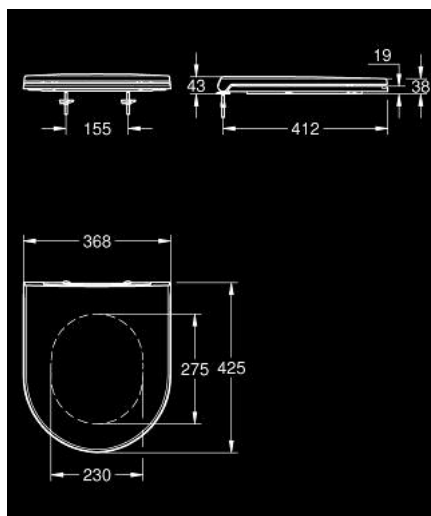

39 913 001 КЕРАМИКА ВАУ СИДЕНЬЕ ДЛЯ УНИТАЗА, ТОНКОЕ, С МИКРОЛИФТОМ (МЕХАНИЗМ ПЛАВНОГО ЗАКРЫТИЯ)

ОПИСАНИЕ ПРОДУКТА

- Colour: альпин-белый
- с крышкой
- Тонкое сиденье
- быстросъемное сиденье
- съемное
- материал: Дюропласт
- с креплением
- крепеж из нержавеющей стали
- легкая фиксация сверху
- выдерживает нагрузку 150 кг
- совместимо с чашей унитаза Вау Керамика 39 910 000

39 913 001 КЕРАМИКА ВАУ СИДЕНЬЕ ДЛЯ УНИТАЗА, ТОНКОЕ, С МИКРОЛИФТОМ
(МЕХАНИЗМ ПЛАВНОГО ЗАКРЫТИЯ)

ЗАПАСНЫЕ ЧАСТИ

- 1: Буфер-комплект для сиденья и крышки (Spare part-nr. 49119000)
- 2: Шумоглушитель (Spare part-nr. 49536000)
- 3: Крепеж для крышки унитаза Essence (Spare part-nr. 49120000)