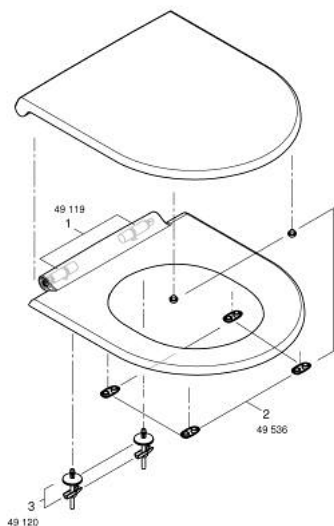

39 913 001 КЕРАМИКА ВАУ СИДЕНЬЕ ДЛЯ УНИТАЗА, ТОНКОЕ, С МИКРОЛИФТОМ (МЕХАНИЗМ ПЛАВНОГО ЗАКРЫТИЯ)

ОПИСАНИЕ ПРОДУКТА

- Colour: альпин-белый
- с крышкой
- Тонкое сиденье
- быстросъемное сиденье
- съемное
- материал: Дюропласт
- с креплением
- крепеж из нержавеющей стали
- легкая фиксация сверху
- выдерживает нагрузку 150 кг
- совместимо с чашей унитаза Вау Керамика 39 910 000

39 913 001 КЕРАМИКА ВАУ СИДЕНЬЕ ДЛЯ УНИТАЗА, ТОНКОЕ, С МИКРОЛИФТОМ
(МЕХАНИЗМ ПЛАВНОГО ЗАКРЫТИЯ)

ЗАПАСНЫЕ ЧАСТИ

- 1: Буфер-комплект для сиденья и крышки (Spare part-nr. 49119000)
- 2: Шумоглушитель (Spare part-nr. 49536000)
- 3: Крепеж для крышки унитаза Essence (Spare part-nr. 49120000)