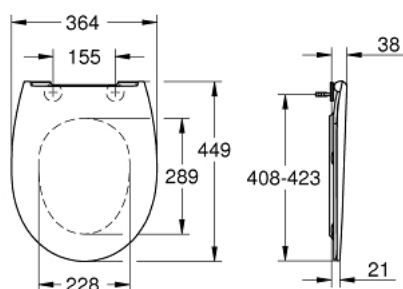

39 923 000 КЕРАМИКА ВАУ СИДЕНЬЕ ДЛЯ УНИТАЗА, ТОНКОЕ, С МИКРОЛИФТОМ (МЕХАНИЗМ ПЛАВНОГО ЗАКРЫТИЯ)

ОПИСАНИЕ ПРОДУКТА

- Colour: альпин-белый
- с крышкой
- Тонкое сиденье
- быстросъемное сиденье
- съемное
- материал: Дюропласт
- с креплением
- крепеж из нержавеющей стали
- легкая фиксация сверху
- выдерживает нагрузку 150 кг
- совместимо с унитазами Вау 39 349 000 и 39 429 000