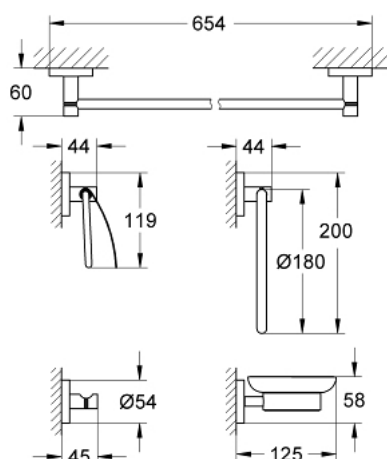

### ОПИСАНИЕ ПРОДУКТА

- Colour: хром
- стекло / металл
- в комплект входят:
- кольцо для полотенца (40 365 001)
- держатель для банного полотенца, 600 мм (40 366 001)
- крючок для банного халата (40 364 001)
- держатель бумаги с крышкой (40 367 001)
- мыльница с держателем (40 444 001)
- скрытое крепление
- GROHE LongLife Finish - стойкое долговечное покрытие
- подходит для прикручивания (шурупы и дюбели в комплекте) или приклеивания (клей 40 915 000 приобретается отдельно)

40 344 001 **ESSENTIALS НАБОР АКЦЕССУАРОВ 5 В 1 MASTER BATHROOM**

**ЗАПАСНЫЕ ЧАСТИ**

1: Мыльница (Spare part-nr. 40368001)