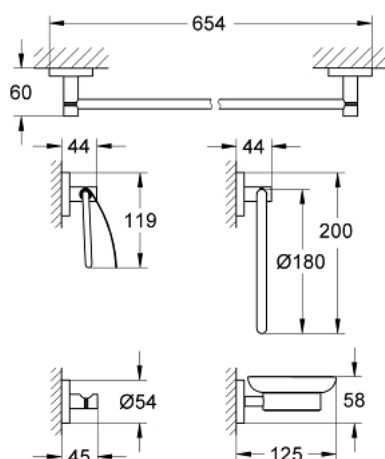

40 344 DC1 ESSENTIALS НАБОР АКЦЕССУАРОВ 5 В 1 MASTER BATHROOM

ОПИСАНИЕ ПРОДУКТА

- Colour: суперсталь
- стекло / металл
- в комплект входят:
- кольцо для полотенца (40 365 001)
- держатель для банного полотенца, 600 мм (40 366 001)
- крючок для банного халата (40 364 001)
- держатель бумаги с крышкой (40 367 001)
- мыльница с держателем (40 444 001)
- скрытое крепление
- GROHE LongLife Finish - стойкое долговечное покрытие
- подходит для прикручивания (шурупы и дюбели в комплекте) или приклеивания (клей 40 915 000 приобретается отдельно)

40 344 DC1 ESSENTIALS НАБОР АКЦЕССУАРОВ 5 В 1 MASTER BATHROOM

ЗАПАСНЫЕ ЧАСТИ

1: Мыльница (Spare part-nr. 40368001)