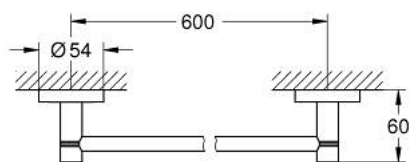

### ОПИСАНИЕ ПРОДУКТА

- Colour: хром
- металл
- 654 мм (расстояние между отверстиями 600 мм)
- скрытое крепление
- GROHE LongLife Finish - стойкое долговечное покрытие
- подходит для прикручивания (шурупы и дюбели в комплекте) или приклеивания (клей 40 915 000 приобретается отдельно)
- выдерживает нагрузку: максимум 10 кг
- указанная удерживающая способность действительна только для статической (медленно прикладываемой) нагрузки и использования по назначению