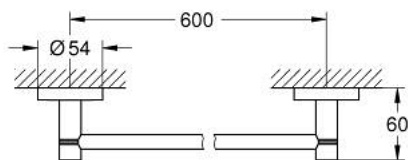

40 366 DC1 ESSENTIALS ДЕРЖАТЕЛЬ БАННОГО ПОЛОТЕНЦА

ОПИСАНИЕ ПРОДУКТА

- Colour: суперсталь
- металл
- 654 мм (расстояние между отверстиями 600 мм)
- скрытое крепление
- GROHE LongLife finish - стойкое долговечное покрытие
- подходит для прикручивания (шурупы и дюбели в комплекте) или приклеивания (клей 40 915 000 приобретается отдельно)
- выдерживает нагрузку: максимум 10 кг
- указанная удерживающая способность действительна только для статической (медленно прикладываемой) нагрузки и использования по назначению