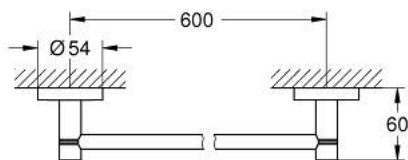

40 366 DL1 ESSENTIALS ДЕРЖАТЕЛЬ БАННОГО ПОЛОТЕНЦА

ОПИСАНИЕ ПРОДУКТА

- Colour: теплый закат, матовый
- металл
- 654 мм (расстояние между отверстиями 600 мм)
- скрытое крепление
- GROHE LongLife finish - стойкое долговечное покрытие
- подходит для прикручивания (шурупы и дюбели в комплекте) или приклеивания (клей 40 915 000 приобретается отдельно)
- выдерживает нагрузку: максимум 10 кг
- указанная удерживающая способность действительна только для статической (медленно прикладываемой) нагрузки и использования по назначению