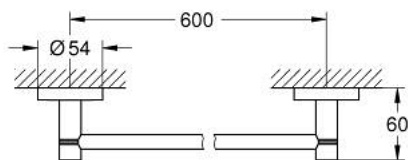

### ОПИСАНИЕ ПРОДУКТА

- Colour: холодный расцвет, глянец
- металл
- 654 мм (расстояние между отверстиями 600 мм)
- скрытое крепление
- GROHE LongLife finish - стойкое долговечное покрытие
- подходит для прикручивания (шурупы и дюбели в комплекте) или приклеивания (клей 40 915 000 приобретается отдельно)
- выдерживает нагрузку: максимум 10 кг
- указанная удерживающая способность действительна только для статической (медленно прикладываемой) нагрузки и использования по назначению