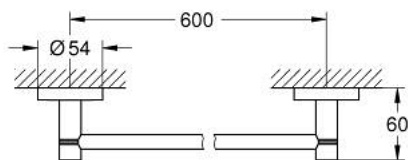

40 366 GN1 ESSENTIALS ДЕРЖАТЕЛЬ БАННОГО ПОЛОТЕНЦА

ОПИСАНИЕ ПРОДУКТА

- Colour: холодный расцвет, матовый
- металл
- 654 мм (расстояние между отверстиями 600 мм)
- скрытое крепление
- GROHE LongLife finish - стойкое долговечное покрытие
- подходит для прикручивания (шурупы и дюбели в комплекте) или приклеивания (клей 40 915 000 приобретается отдельно)
- выдерживает нагрузку: максимум 10 кг
- указанная удерживающая способность действительна только для статической (медленно прикладываемой) нагрузки и использования по назначению