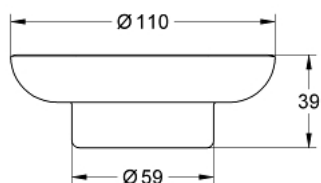

40 368 001 ESSENTIALS МЫЛЬНИЦА

ОПИСАНИЕ ПРОДУКТА

- Colour: прозрачное стекло
- материал: стекло
- подходит для держателей:
- Essentials (40 369 xx1/102 466 2430)
- Essentials Cube (40 508)
- Bau Cosmopolitan (40 585)
- Essentials Authentic (40 652)