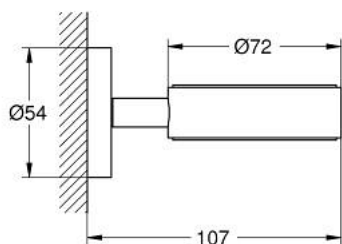

40 369 DA1 ESSENTIALS ДЕРЖАТЕЛЬ

ОПИСАНИЕ ПРОДУКТА

- Colour: теплый закат, глянец
- металл
- для стакана (40 372 001)
- мыльницы (40 368 001) или дозатора жидкого мыла (40 394 001)
- скрытое крепление
- GROHE LongLife finish - стойкое долговечное покрытие
- подходит для прикручивания (шурупы и дюбели в комплекте) или приклеивания (клей 40 915 000 приобретается отдельно)
- выдерживает нагрузку: максимум 5 кг
- указанная удерживающая способность действительна только для статической (медленно прикладываемой) нагрузки и использования по назначению