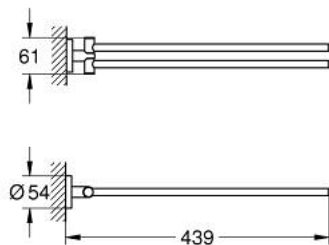

### ОПИСАНИЕ ПРОДУКТА

- Colour: темный графит, глянец
- металл
- 2 рукоятки, поворотный
- 439 мм
- скрытое крепление
- GROHE LongLife finish - стойкое долговечное покрытие
- Шурупы и дюбели в комплекте