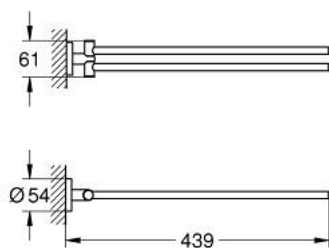

40 371 DA1 ESSENTIALS ДЕРЖАТЕЛЬ ПОЛОТЕНЦА

ОПИСАНИЕ ПРОДУКТА

- Colour: теплый закат, глянец
- металл
- 2 рукоятки, поворотный
- 439 мм
- скрытое крепление
- GROHE LongLife finish - стойкое долговечное покрытие
- Шурупы и дюбели в комплекте