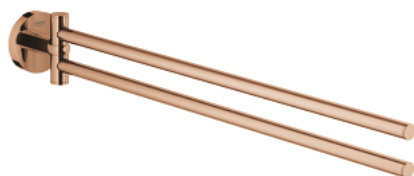

40 371 DA1 ESSENTIALS ДЕРЖАТЕЛЬ ПОЛОТЕНЦА

ОПИСАНИЕ ПРОДУКТА

- Colour: теплый закат, глянец
- металл
- 2 рукоятки, поворотный
- 439 мм
- скрытое крепление
- GROHE LongLife finish - стойкое долговечное покрытие
- Шурупы и дюбели в комплекте