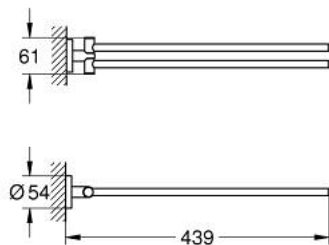

40 371 DC1 ESSENTIALS ДЕРЖАТЕЛЬ ПОЛОТЕНЦА

ОПИСАНИЕ ПРОДУКТА

- Colour: суперсталь
- металл
- 2 рукоятки, поворотный
- 439 мм
- скрытое крепление
- GROHE LongLife finish - стойкое долговечное покрытие
- Шурупы и дюбели в комплекте