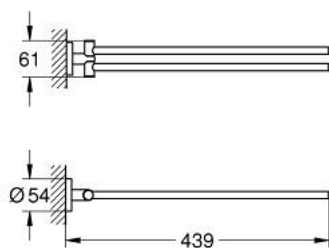

40 371 EN1 ESSENTIALS ДЕРЖАТЕЛЬ ПОЛОТЕНЦА

ОПИСАНИЕ ПРОДУКТА

- Colour: никель, матовый
- металл
- 2 рукоятки, поворотный
- 439 мм
- скрытое крепление
- GROHE LongLife finish - стойкое долговечное покрытие
- Шурупы и дюбели в комплекте