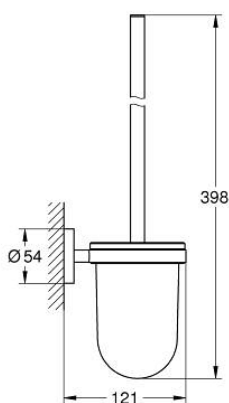

40 374 AL1 ESSENTIALS ТУАЛЕТНЫЙ ЁРШИК С ДЕРЖАТЕЛЕМ

ОПИСАНИЕ ПРОДУКТА

- Colour: темный графит, матовый
- стекло / металл
- настенный монтаж
- скрытое крепление
- GROHE LongLife finish - стойкое долговечное покрытие
- подходит для прикручивания (шурупы и дюбели в комплекте) или приклеивания (клей 40 915 000 приобретается отдельно)
- выдерживает нагрузку: максимум 5 кг
- указанная удерживающая способность действительна только для статической (медленно прикладываемой) нагрузки и использования по назначению

40 374 AL1 ESSENTIALS ТУАЛЕТНЫЙ ЁРШИК С ДЕРЖАТЕЛЕМ

ЗАПАСНЫЕ ЧАСТИ

- 1: Запасной ёршик (Spare part-nr. 40392AL0)
- 1.1: Запасная головка ёршика (Spare part-nr. 40791001)
- 2: запасной стакан (Spare part-nr. 40393000)