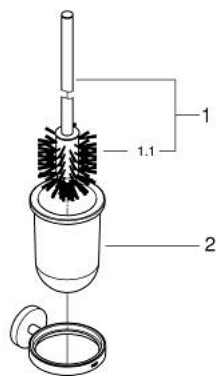

## 40 374 DA1 ESSENTIALS ТУАЛЕТНЫЙ ЁРШИК С ДЕРЖАТЕЛЕМ

### ОПИСАНИЕ ПРОДУКТА

- Colour: теплый закат, глянец
- стекло / металл
- настенный монтаж
- скрытое крепление
- GROHE LongLife finish - стойкое долговечное покрытие
- подходит для прикручивания (шурупы и дюбели в комплекте)или приклеивания (клей 40 915 000 приобретается отдельно)
- выдерживает нагрузку: максимум 5 кг
- указанная удерживающая способность действительна только для статической (медленно прикладываемой) нагрузки и использования по назначению

### ЗАПАСНЫЕ ЧАСТИ

- 1: Запасной ёршик (Spare part-nr. 40392DA0)
- 1.1: Запасная головка ёршика (Spare part-nr. 40791001)
- 2: запасной стакан (Spare part-nr. 40393000)