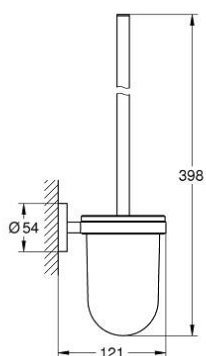

## 40 374 DA1 ESSENTIALS ТУАЛЕТНЫЙ ЁРШИК С ДЕРЖАТЕЛЕМ

### ОПИСАНИЕ ПРОДУКТА

- Colour: теплый закат, глянец
- стекло / металл
- настенный монтаж
- скрытое крепление
- GROHE LongLife finish - стойкое долговечное покрытие
- подходит для прикручивания (шурупы и дюбели в комплекте)или приклеивания (клей 40 915 000 приобретается отдельно)
- выдерживает нагрузку: максимум 5 кг
- указанная удерживающая способность действительна только для статической (медленно прикладываемой) нагрузки и использования по назначению

### ЗАПАСНЫЕ ЧАСТИ

- 1: Запасной ёршик (Spare part-nr. 40392DA0)
- 1.1: Запасная головка ёршика (Spare part-nr. 40791001)
- 2: запасной стакан (Spare part-nr. 40393000)