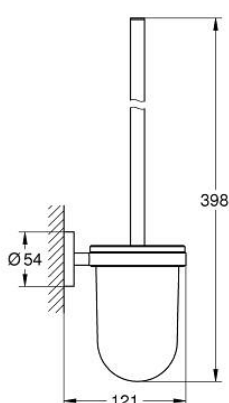

## 40 374 DL1 ESSENTIALS ТУАЛЕТНЫЙ ЁРШИК С ДЕРЖАТЕЛЕМ

### ОПИСАНИЕ ПРОДУКТА

- Colour: теплый закат, матовый
- стекло / металл
- настенный монтаж
- скрытое крепление
- GROHE LongLife finish - стойкое долговечное покрытие
- подходит для прикручивания (шурупы и дюбели в комплекте) или приклеивания (клей 40 915 000 приобретается отдельно)
- выдерживает нагрузку: максимум 5 кг
- указанная удерживающая способность действительна только для статической (медленно прикладываемой) нагрузки и использования по назначению

### ЗАПАСНЫЕ ЧАСТИ

- 1: Запасной ёршик (Spare part-nr. 40392DL0)
- 1.1: Запасная головка ёршика (Spare part-nr. 40791001)
- 2: запасной стакан (Spare part-nr. 40393000)