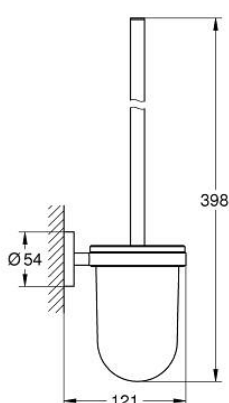

## 40 374 EN1 ESSENTIALS ТУАЛЕТНЫЙ ЁРШИК С ДЕРЖАТЕЛЕМ

### ОПИСАНИЕ ПРОДУКТА

- Colour: никель, матовый
- стекло / металл
- настенный монтаж
- скрытое крепление
- GROHE LongLife finish - стойкое долговечное покрытие
- подходит для прикручивания (шурупы и дюбели в комплекте)или приклеивания (клей 40 915 000 приобретается отдельно)
- выдерживает нагрузку: максимум 5 кг
- указанная удерживающая способность действительна только для статической (медленно прикладываемой) нагрузки и использования по назначению

### ЗАПАСНЫЕ ЧАСТИ

- 1: Запасной ёршик (Spare part-nr. 40392EN0)
- 1.1: Запасная головка ёршика (Spare part-nr. 40791001)
- 2: запасной стакан (Spare part-nr. 40393000)