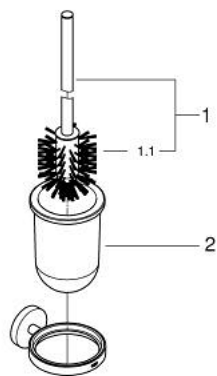

## 40 374 EN1 ESSENTIALS ТУАЛЕТНЫЙ ЁРШИК С ДЕРЖАТЕЛЕМ

### ОПИСАНИЕ ПРОДУКТА

- Colour: никель, матовый
- стекло / металл
- настенный монтаж
- скрытое крепление
- GROHE LongLife finish - стойкое долговечное покрытие
- подходит для прикручивания (шурупы и дюбели в комплекте)или приклеивания (клей 40 915 000 приобретается отдельно)
- выдерживает нагрузку: максимум 5 кг
- указанная удерживающая способность действительна только для статической (медленно прикладываемой) нагрузки и использования по назначению

### ЗАПАСНЫЕ ЧАСТИ

- 1: Запасной ёршик (Spare part-nr. 40392EN0)
- 1.1: Запасная головка ёршика (Spare part-nr. 40791001)
- 2: запасной стакан (Spare part-nr. 40393000)