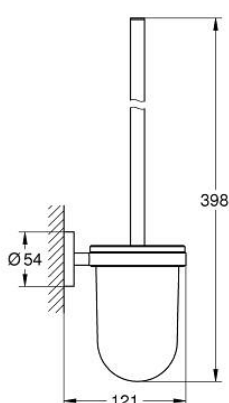

## 40 374 GN1 ESSENTIALS ТУАЛЕТНЫЙ ЁРШИК С ДЕРЖАТЕЛЕМ

### ОПИСАНИЕ ПРОДУКТА

- Colour: холодный расцвет, матовый
- стекло / металл
- настенный монтаж
- скрытое крепление
- GROHE LongLife finish - стойкое долговечное покрытие
- подходит для прикручивания (шурупы и дюбели в комплекте)или приклеивания (клей 40 915 000 приобретается отдельно)
- выдерживает нагрузку: максимум 5 кг
- указанная удерживающая способность действительна только для статической (медленно прикладываемой) нагрузки и использования по назначению

### ЗАПАСНЫЕ ЧАСТИ

- 1: Запасной ёршик (Spare part-nr. 40392GN0)
- 1.1: Запасная головка ёршика (Spare part-nr. 40791001)
- 2: запасной стакан (Spare part-nr. 40393000)