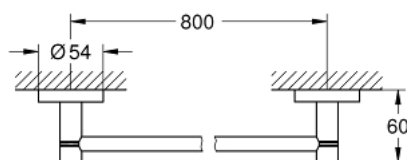

40 386 GN1 ESSENTIALS ДЕРЖАТЕЛЬ БАННОГО ПОЛОТЕНЦА

ОПИСАНИЕ ПРОДУКТА

- Colour: холодный расцвет, матовый
- металл
- 854 мм (расстояние между отверстиями 800 мм)
- скрытое крепление
- GROHE LongLife finish - стойкое долговечное покрытие
- suitable for screwing (including screws and dowels) or gluing (glue 40 915 000 sold separately - 2 x needed)
- выдерживает нагрузку: максимум 10 кг
- указанная удерживающая способность действительна только для статической (медленно прикладываемой) нагрузки и использования по назначению