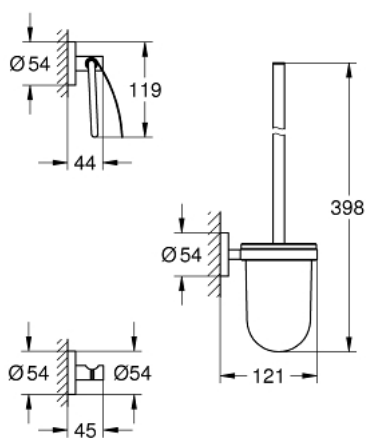

### ОПИСАНИЕ ПРОДУКТА

- Colour: хром
- стекло / металл
- в комплект входят:
- туалетный ёршик с держателем (40 374 001)
- крючок для банного халата (40 364 001)
- держатель бумаги (40 367 001)
- скрытое крепление
- GROHE LongLife Finish - стойкое долговечное покрытие
- suitable for screwing (including screws and dowels) or gluing (glue 40 915 000 sold separately - 3 x needed)

### ЗАПАСНЫЕ ЧАСТИ

- 1: Запасной ёршик (Spare part-nr. 40392000)
- 1.1: Запасная головка ёршика (Spare part-nr. 40791001)
- 2: запасной стакан (Spare part-nr. 40393000)