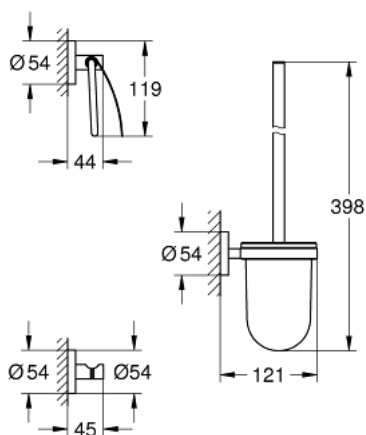

40 407 DC1 ESSENTIALS НАБОР АКЦЕССУАРОВ 3 В 1 CITY RESTROOM

ОПИСАНИЕ ПРОДУКТА

- Colour: суперсталь
- стекло / металл
- в комплект входят:
- туалетный ёршик с держателем (40 374 001)
- крючок для банного халата (40 364 001)
- держатель бумаги (40 367 001)
- скрытое крепление
- GROHE LongLife finish - стойкое долговечное покрытие
- suitable for screwing (including screws and dowels) or gluing (glue 40 915 000 sold separately - 3 x needed)

40 407 DC1 ESSENTIALS НАБОР АКЦЕССУАРОВ 3 В 1 CITY RESTROOM

ЗАПАСНЫЕ ЧАСТИ

1: Запасной ёршик (Spare part-nr. 40392DC0)

1.1: Запасная головка ёршика (Spare part-nr. 40791001)

2: запасной стакан (Spare part-nr. 40393000)