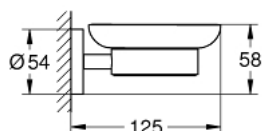

### ОПИСАНИЕ ПРОДУКТА

- Colour: хром
- стекло / металл
- в комплект входят:
- держатель (40 369 001)
- мыльница (40 368 001)
- скрытое крепление
- GROHE LongLife Finish - стойкое долговечное покрытие
- подходит для прикручивания (шурупы и дюбели в комплекте)или приклеивания (клей 40 915 000 приобретается отдельно)
- выдерживает нагрузку: максимум 5 кг
- указанная удерживающая способность действительна только для статической (медленно прикладываемой) нагрузки и использования по назначению