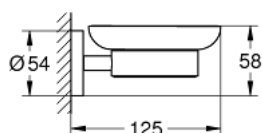

## 40 444 DC1 ESSENTIALS МЫЛЬНИЦА С ДЕРЖАТЕЛЕМ

### ОПИСАНИЕ ПРОДУКТА

- Colour: суперсталь
- стекло / металл
- в комплект входят:
- держатель (40 369 001)
- мыльница (40 368 001)
- скрытое крепление
- GROHE LongLife finish - стойкое долговечное покрытие
- подходит для прикручивания (шурупы и дюбели в комплекте)или приклеивания (клей 40 915 000 приобретается отдельно)
- выдерживает нагрузку: максимум 5 кг
- указанная удерживающая способность действительна только для статической (медленно прикладываемой) нагрузки и использования по назначению