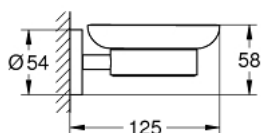

40 444 EN1 ESSENTIALS МЫЛЬНИЦА С ДЕРЖАТЕЛЕМ

ОПИСАНИЕ ПРОДУКТА

- Colour: никель, матовый
- стекло / металл
- в комплект входят:
- держатель (40 369 001)
- мыльница (40 368 001)
- скрытое крепление
- GROHE LongLife finish - стойкое долговечное покрытие
- подходит для прикручивания (шурупы и дюбели в комплекте)или приклеивания (клей 40 915 000 приобретается отдельно)
- выдерживает нагрузку: максимум 5 кг
- указанная удерживающая способность действительна только для статической (медленно прикладываемой) нагрузки и использования по назначению

40 444 EN1 ESSENTIALS МЫЛЬНИЦА С ДЕРЖАТЕЛЕМ

ЗАПАСНЫЕ ЧАСТИ

1: Мыльница (Spare part-nr. 40368001)