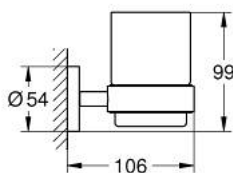

40 447 001 ESSENTIALS СТАКАН С ДЕРЖАТЕЛЕМ

ОПИСАНИЕ ПРОДУКТА

- Colour: хром
- стекло / металл
- в комплект входят:
- держатель (40 369 001)
- стакан (40 372 001)
- скрытое крепление
- GROHE LongLife Finish - стойкое долговечное покрытие
- подходит для прикручивания (шурупы и дюбели в комплекте)или приклеивания (клей 40 915 000 приобретается отдельно)
- выдерживает нагрузку: максимум 5 кг
- указанная удерживающая способность действительна только для статической (медленно прикладываемой) нагрузки и использования по назначению