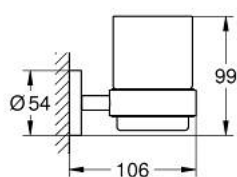

40 447 DC1 ESSENTIALS СТАКАН С ДЕРЖАТЕЛЕМ

ОПИСАНИЕ ПРОДУКТА

- Colour: суперсталь
- стекло / металл
- в комплект входят:
- держатель (40 369 001)
- стакан (40 372 001)
- скрытое крепление
- GROHE LongLife finish - стойкое долговечное покрытие
- подходит для прикручивания (шурупы и дюбели в комплекте)или приклеивания (клей 40 915 000 приобретается отдельно)
- выдерживает нагрузку: максимум 5 кг
- указанная удерживающая способность действительна только для статической (медленно прикладываемой) нагрузки и использования по назначению