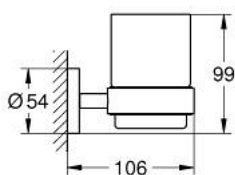

40 447 EN1 ESSENTIALS СТАКАН С ДЕРЖАТЕЛЕМ

ОПИСАНИЕ ПРОДУКТА

- Colour: никель, матовый
- стекло / металл
- в комплект входят:
- держатель (40 369 001)
- стакан (40 372 001)
- скрытое крепление
- GROHE LongLife finish - стойкое долговечное покрытие
- подходит для прикручивания (шурупы и дюбели в комплекте)или приклеивания (клей 40 915 000 приобретается отдельно)
- выдерживает нагрузку: максимум 5 кг
- указанная удерживающая способность действительна только для статической (медленно прикладываемой) нагрузки и использования по назначению

40 447 EN1 ESSENTIALS СТАКАН С ДЕРЖАТЕЛЕМ

ЗАПАСНЫЕ ЧАСТИ

1: Хрустальный стакан (Spare part-nr. 40372001)