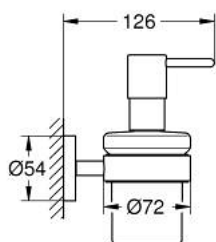

40 448 001 ESSENTIALS ДОЗАТОР ЖИДКОГО МЫЛА С ДЕРЖАТЕЛЕМ

ОПИСАНИЕ ПРОДУКТА

- Colour: хром
- стекло / металл
- объем 160 мл
- в комплект входят:
- держатель (40 369 001)
- Дозатор жидкого мыла (40 394 001)
- скрытое крепление
- GROHE LongLife Finish - стойкое долговечное покрытие
- подходит для прикручивания (шурупы и дюбели в комплекте)или приклеивания (клей 40 915 000 приобретается отдельно)
- выдерживает нагрузку: максимум 5 кг
- указанная удерживающая способность действительна только для статической (медленно прикладываемой) нагрузки и использования по назначению

40 448 001 ESSENTIALS ДОЗАТОР ЖИДКОГО МЫЛА С ДЕРЖАТЕЛЕМ

ЗАПАСНЫЕ ЧАСТИ

1: Дозатор жидкого мыла (Spare part-nr. 40394001)