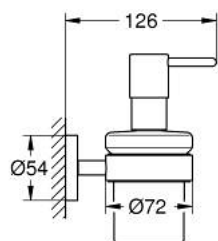

40 448 DC1 ESSENTIALS ДОЗАТОР ЖИДКОГО МЫЛА С ДЕРЖАТЕЛЕМ

ОПИСАНИЕ ПРОДУКТА

- Colour: суперсталь
- стекло / металл
- объем 160 мл
- в комплект входят:
- держатель (40 369 001)
- Дозатор жидкого мыла (40 394 001)
- скрытое крепление
- GROHE LongLife finish - стойкое долговечное покрытие
- подходит для прикручивания (шурупы и дюбели в комплекте)или приклеивания (клей 40 915 000 приобретается отдельно)
- выдерживает нагрузку: максимум 5 кг
- указанная удерживающая способность действительна только для статической (медленно прикладываемой) нагрузки и использования по назначению

40 448 DC1 ESSENTIALS ДОЗАТОР ЖИДКОГО МЫЛА С ДЕРЖАТЕЛЕМ

ЗАПАСНЫЕ ЧАСТИ

1: Дозатор жидкого мыла (Spare part-nr. 40394DC1)