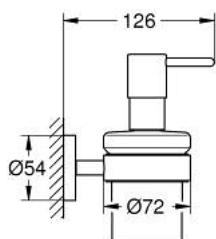

40 448 EN1 ESSENTIALS ДОЗАТОР ЖИДКОГО МЫЛА С ДЕРЖАТЕЛЕМ

ОПИСАНИЕ ПРОДУКТА

- Colour: никель, матовый
- стекло / металл
- объем 160 мл
- в комплект входят:
- держатель (40 369 001)
- Дозатор жидкого мыла (40 394 001)
- скрытое крепление
- GROHE LongLife finish - стойкое долговечное покрытие
- подходит для прикручивания (шурупы и дюбели в комплекте)или приклеивания (клей 40 915 000 приобретается отдельно)
- выдерживает нагрузку: максимум 5 кг
- указанная удерживающая способность действительна только для статической (медленно прикладываемой) нагрузки и использования по назначению

40 448 EN1 ESSENTIALS ДОЗАТОР ЖИДКОГО МЫЛА С ДЕРЖАТЕЛЕМ

ЗАПАСНЫЕ ЧАСТИ

1: Дозатор жидкого мыла (Spare part-nr. 40394EN1)