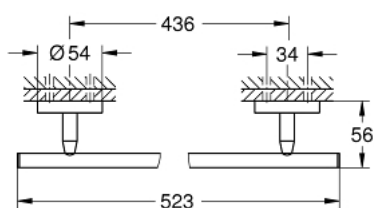

40 459 001 BAUCOSMOPOLITAN ДЕРЖАТЕЛЬ БАННОГО ПОЛОТЕНЦА

ОПИСАНИЕ ПРОДУКТА

- Colour: хром
- металл
- 522 мм (расстояние между отверстиями 430 мм)
- скрытое крепление
- GROHE LongLife Finish - стойкое долговечное покрытие
- suitable for screwing (including screws and dowels) or gluing (glue 40 915 000 sold separately - 2 x needed)
- выдерживает нагрузку: максимум 10 кг
- указанная удерживающая способность действительна только для статической (медленно прикладываемой) нагрузки и использования по назначению