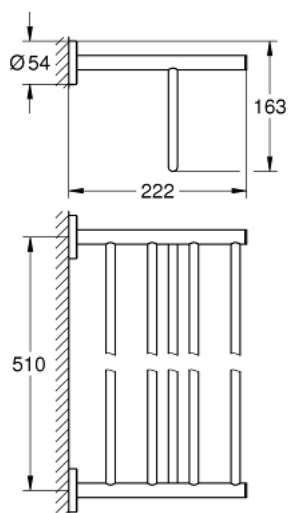

## 40 462 001 BAUCOSMOPOLITAN ПОЛКА ДЛЯ ПОЛОТЕНЕЦ

### ОПИСАНИЕ ПРОДУКТА

- Colour: хром
- металл
- 564 мм (функциональная длина 510 мм)
- скрытое крепление
- GROHE LongLife Finish - стойкое долговечное покрытие
- Шурупы и дюбели в комплекте