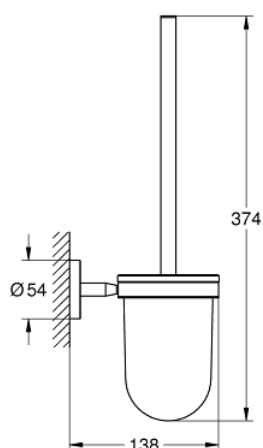

## 40 463 001 BAUCOSMOPOLITAN ТУАЛЕТНЫЙ ЁРШИК С ДЕРЖАТЕЛЕМ

### ОПИСАНИЕ ПРОДУКТА

- Colour: хром
- стекло / металл
- настенный монтаж
- скрытое крепление
- GROHE LongLife Finish - стойкое долговечное покрытие
- подходит для прикручивания (шурупы и дюбели в комплекте) или приклеивания (клей 40 915 000 приобретается отдельно)
- выдерживает нагрузку: максимум 5 кг
- указанная удерживающая способность действительна только для статической (медленно прикладываемой) нагрузки и использования по назначению

### ЗАПАСНЫЕ ЧАСТИ

- 1: Запасной ёршик (Spare part-nr. 40392000)
- 1.1: Запасная головка ёршика (Spare part-nr. 40791001)
- 2: Запасной стакан (Spare part-nr. 40589000)