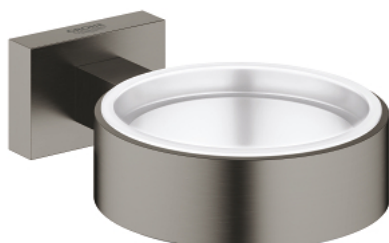

## 40 508 AL1 ESSENTIALS CUBE ДЕРЖАТЕЛЬ

### ОПИСАНИЕ ПРОДУКТА

- Colour: темный графит, матовый
- металл
- для стакана (40 372 001)
- мыльницы (40 368 001) или дозатора жидкого мыла (40 394 001)
- скрытое крепление
- GROHE LongLife finish - стойкое долговечное покрытие