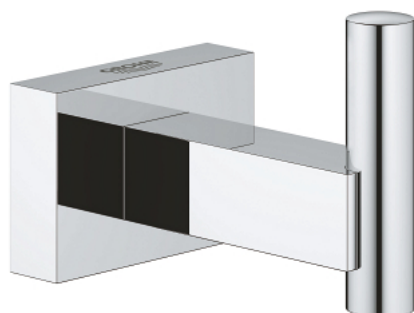

40 511 001 ESSENTIALS CUBE КРЮЧОК ДЛЯ БАННОГО ХАЛАТА

ОПИСАНИЕ ПРОДУКТА

- Colour: хром
- металл
- скрытое крепление
- GROHE LongLife Finish - стойкое долговечное покрытие