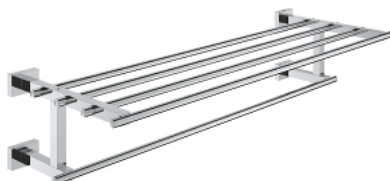

## 40 512 001 ESSENTIALS CUBE ПОЛКА ДЛЯ ПОЛОТЕНЕЦ

### ОПИСАНИЕ ПРОДУКТА

- Colour: хром
- металл
- 600 мм (расстояние между отверстиями 558 мм)
- скрытое крепление
- GROHE LongLife Finish - стойкое долговечное покрытие