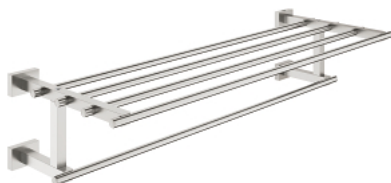

40 512 DC1 ESSENTIALS CUBE ПОЛКА ДЛЯ ПОЛОТЕНЕЦ

ОПИСАНИЕ ПРОДУКТА

- Colour: суперсталь
- металл
- 600 мм (расстояние между отверстиями 558 мм)
- скрытое крепление
- GROHE LongLife finish - стойкое долговечное покрытие